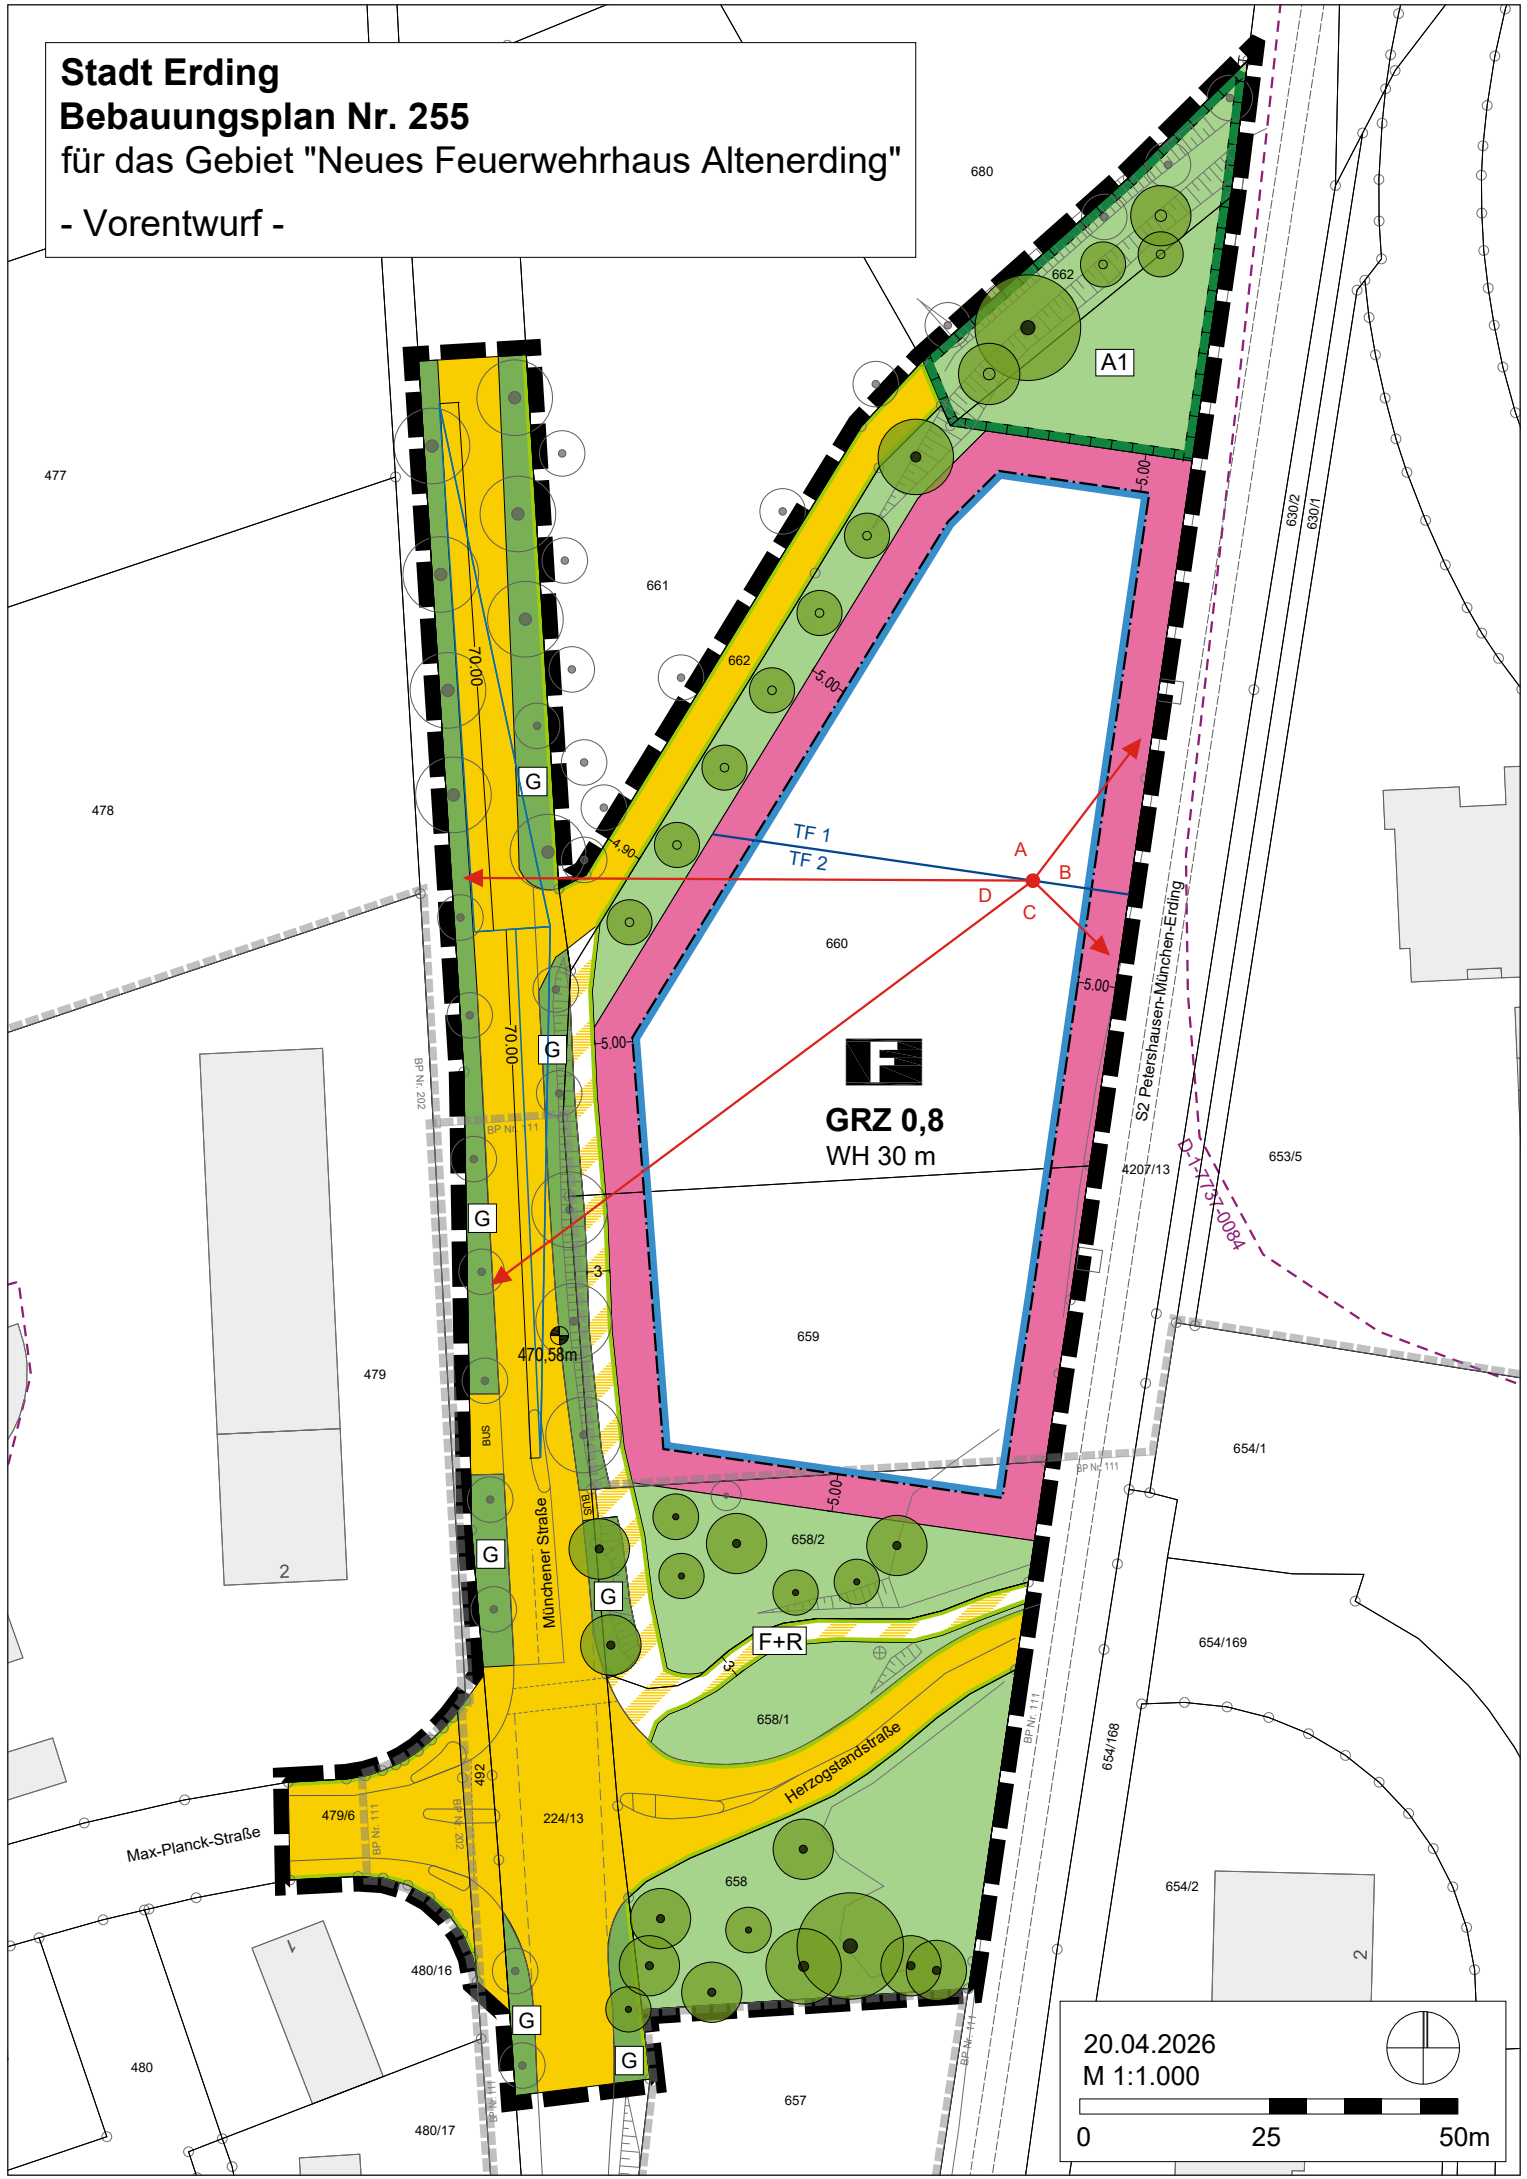

Stadt Erding
Bebauungsplan Nr. 255
für das Gebiet "Neues Feuerwehrhaus Altenerding"
- Vorentwurf -

20.04.2026
M 1:1.000

0 25 50m