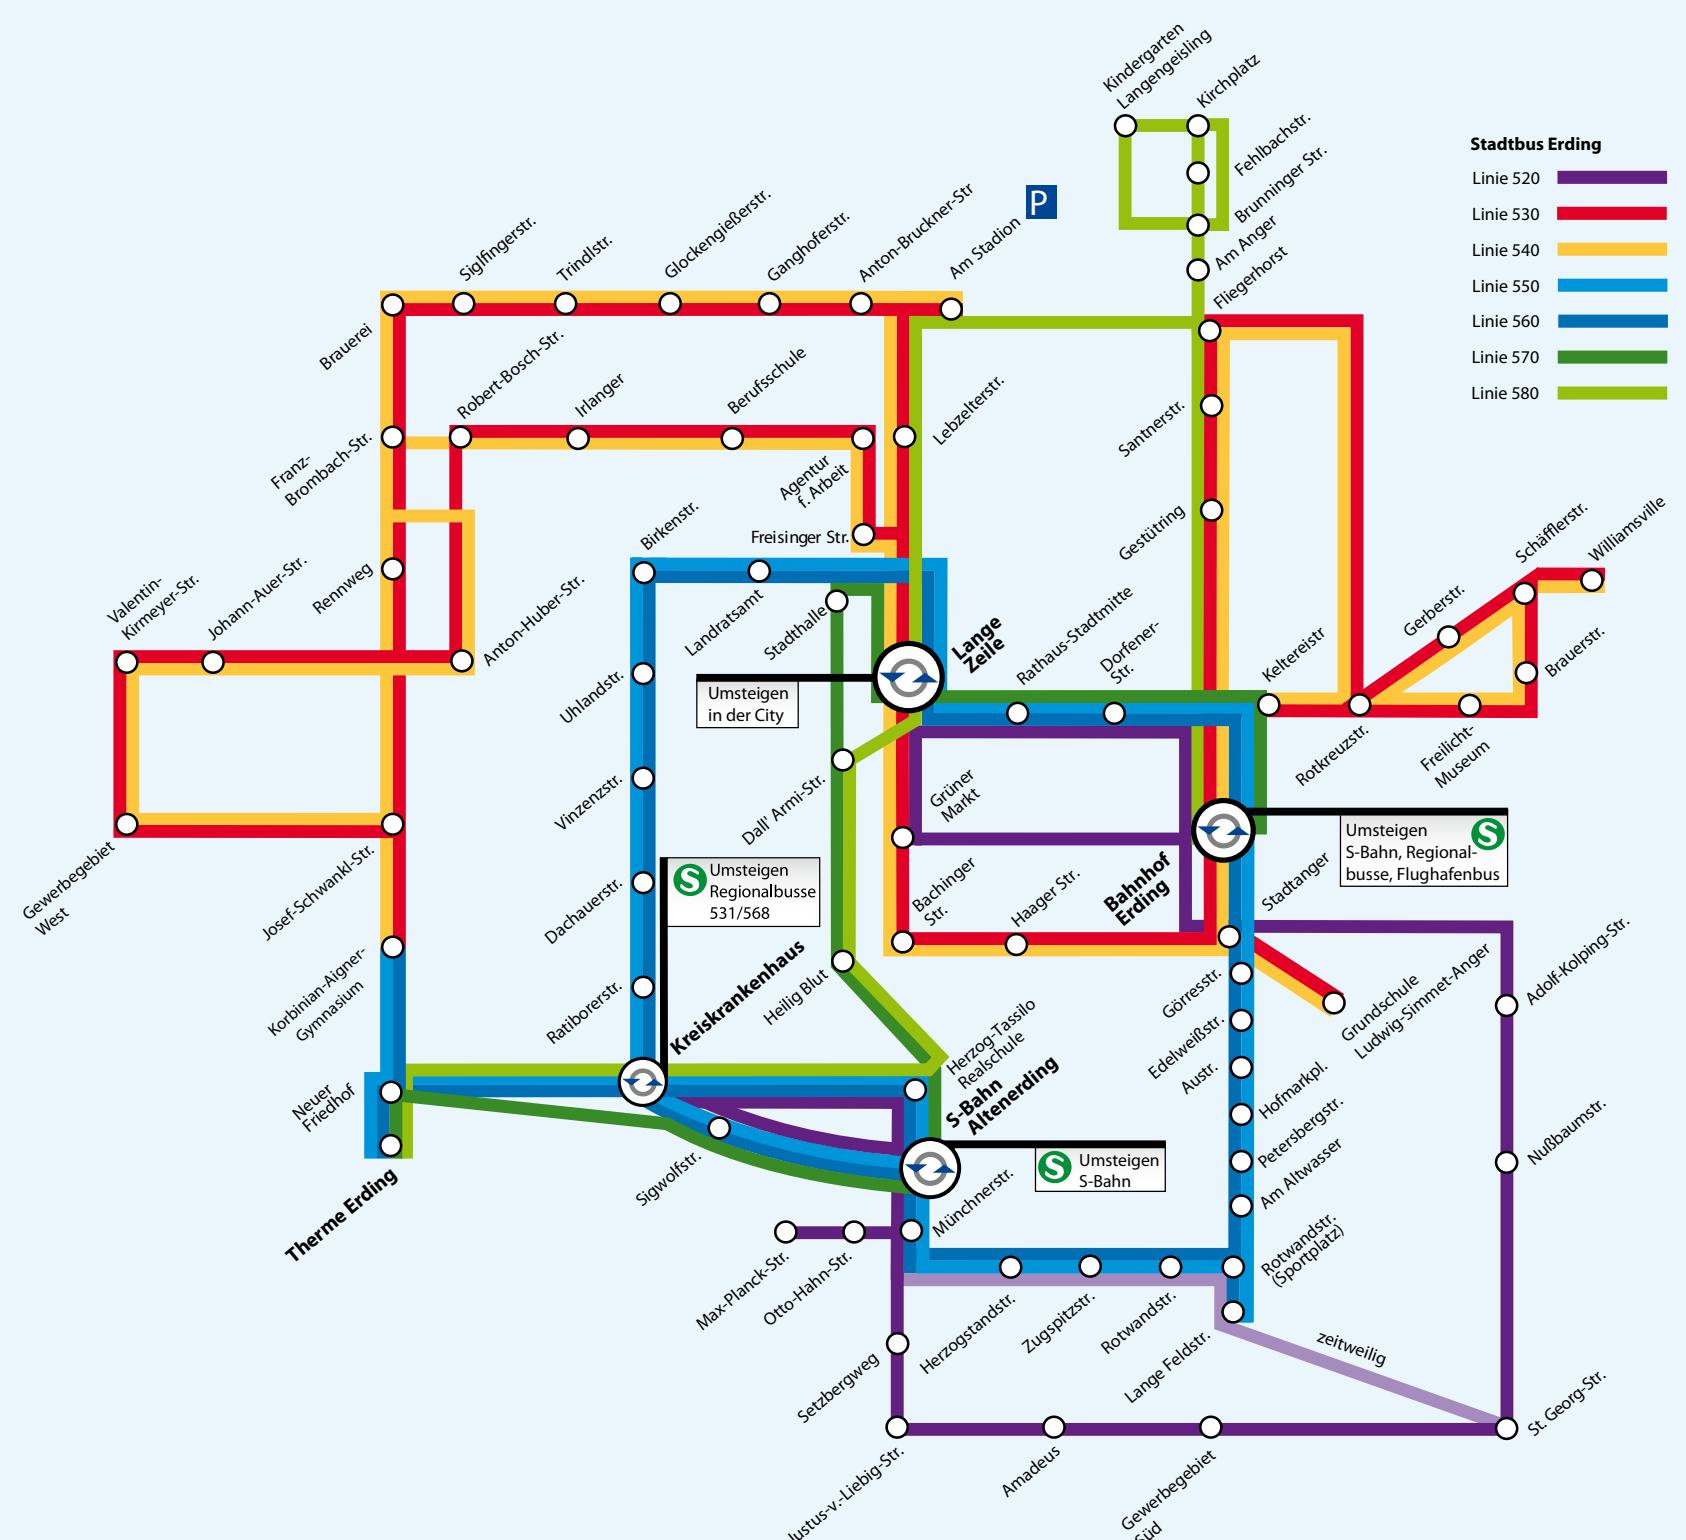

Linie 580												
Fährt nur Montag bis Freitag, nicht Samstag und Sonntag												
Thermo > Kreiskrankenhaus Süd > Bahnhof Erding > Langengeisling, Kirchplatz												
Thermo Erding	09.35	10.35	11.35	12.35	13.35	14.35	15.35	16.35	17.35	18.35	19.35	
Neuer Friedhof	09.37	10.37	11.37	12.37	13.37	14.37	15.37	16.37	17.37	18.37	19.37	
Kreiskrankenhaus Süd	09.38	10.38	11.38	12.38	13.38	14.38	15.38	16.38	17.38	18.38	19.38	
Hl. Blut	09.40	10.40	11.40	12.40	13.40	14.40	15.40	16.40	17.40	18.40	19.40	
Dall'Armi-Straße	09.42	10.42	11.42	12.42	13.42	14.42	15.42	16.42	17.42	18.42	19.42	
Lange Zeile	09.44	10.44	11.44	12.44	13.44	14.44	15.44	16.44	17.44	18.44	19.44	
Lebzelterstraße	09.45	10.45	11.45	12.45	13.45	14.45	15.45	16.45	17.45	18.45	19.45	
Am Stadion	09.46	10.46	11.46	12.46	13.46	14.46	15.46	16.46	17.46	18.46	19.46	
Santner Straße	09.47	10.47	11.47	12.47	13.47	14.47	15.47	16.47	17.47	18.47	19.47	
Gestütting Ärztezentrum	09.48	10.48	11.48	12.48	13.48	14.48	15.48	16.48	17.48	18.48	19.48	
S-Bahnhof Erding	09.50	10.50	11.50	12.50	13.50	14.50	15.50	16.50	17.50	18.50	19.50	
S-Bahnhof Erding ab	09.58	10.58	11.58	12.58	13.58	14.58	15.58	16.58	17.58	18.58	19.58	
S-Bahnhof Erding an	09.42	10.42	11.42	12.42	13.42	14.42	15.42	16.42	17.42	18.42	19.42	
S-Bahnhof Erding	09.52	10.52	11.52	12.52	13.52	14.52	15.52	16.52	17.52	18.52	19.52	
Gestütting Ärztezentrum	09.54	10.54	11.54	12.54	13.54	14.54	15.54	16.54	17.54	18.54	19.54	
Santner Straße	09.55	10.55	11.55	12.55	13.55	14.55	15.55	16.55	17.55	18.55	19.55	20.24
Fliegerhorst Haupttor	09.56	10.56	11.56	12.56	13.56	14.56	15.56	16.56	17.56	18.56	19.56	20.25
Langengeisling, Am Anger	09.58	10.58	11.58	12.58	13.58	14.58	15.58	16.58	17.58	18.58	19.58	20.27
Brunnigerstraße	09.59	10.59	11.59	12.59	13.59	14.59	15.59	16.59	17.59	18.59	19.59	20.28
Fehlbachstraße	10.01	11.01	12.01	13.01	14.01	15.01	16.01	17.01	18.01	19.01	20.01	20.30
Kindergarten	10.02	11.02	12.02	13.02	14.02	15.02	16.02	17.02	18.02	19.02	20.02	20.31
Kirchplatz	10.04	11.04	12.04	13.04	14.04	15.04	16.04	17.04	18.04	19.04	20.04	20.33

Die Erdinger Buslinien im Überblick

Regionalbusverkehr

RVO 501 - Kreiskrankenhaus Süd - Erding S-Bahnhof - Langengeisling - Altham - ...

Korbinian-Aigner-Gymnasium									13.19*	15.59*		
Kreiskrankenhaus Süd									13.24*	15.04	16.02*	
Kreiskrankenhaus Nord									13.25*			
Herzog-Tassilo-Realschule									13.26*	15.06		
Erding S-Bahnhof	6.12	6.54*	7.10	7.14*	10.14	12.14			13.34	15.14	18.14	19.13
Gestütting (Ärztzentrum)	6.14	6.56*	7.12	7.16*	10.16	12.16			13.36	15.16	18.16	19.15
Fliegerhorst Haupttor	6.15	6.58*	7.14	7.18*	10.18	12.18	13.33*	13.38	15.18	18.18	19.17	
Lgg. - Am Anger	6.16	6.59*	7.15	7.19*	10.19	12.19	13.34*	13.39	15.19	18.19	19.18	
Lgg. - Brunnigerstr.	6.17	7.00*	7.16	7.20*	10.20	12.20	13.35*	13.40	15.20	18.20	19.19	
Lgg. - Kirchplatz	6.18	7.01*	7.17	7.21*	10.21	12.21	13.36*	13.41	15.21	18.21	19.20	
Altham, Institut	6.19	7.02*	7.18	7.22*	10.22	12.22	13.37*	13.42	15.22	18.22	19.21	

RVO 5