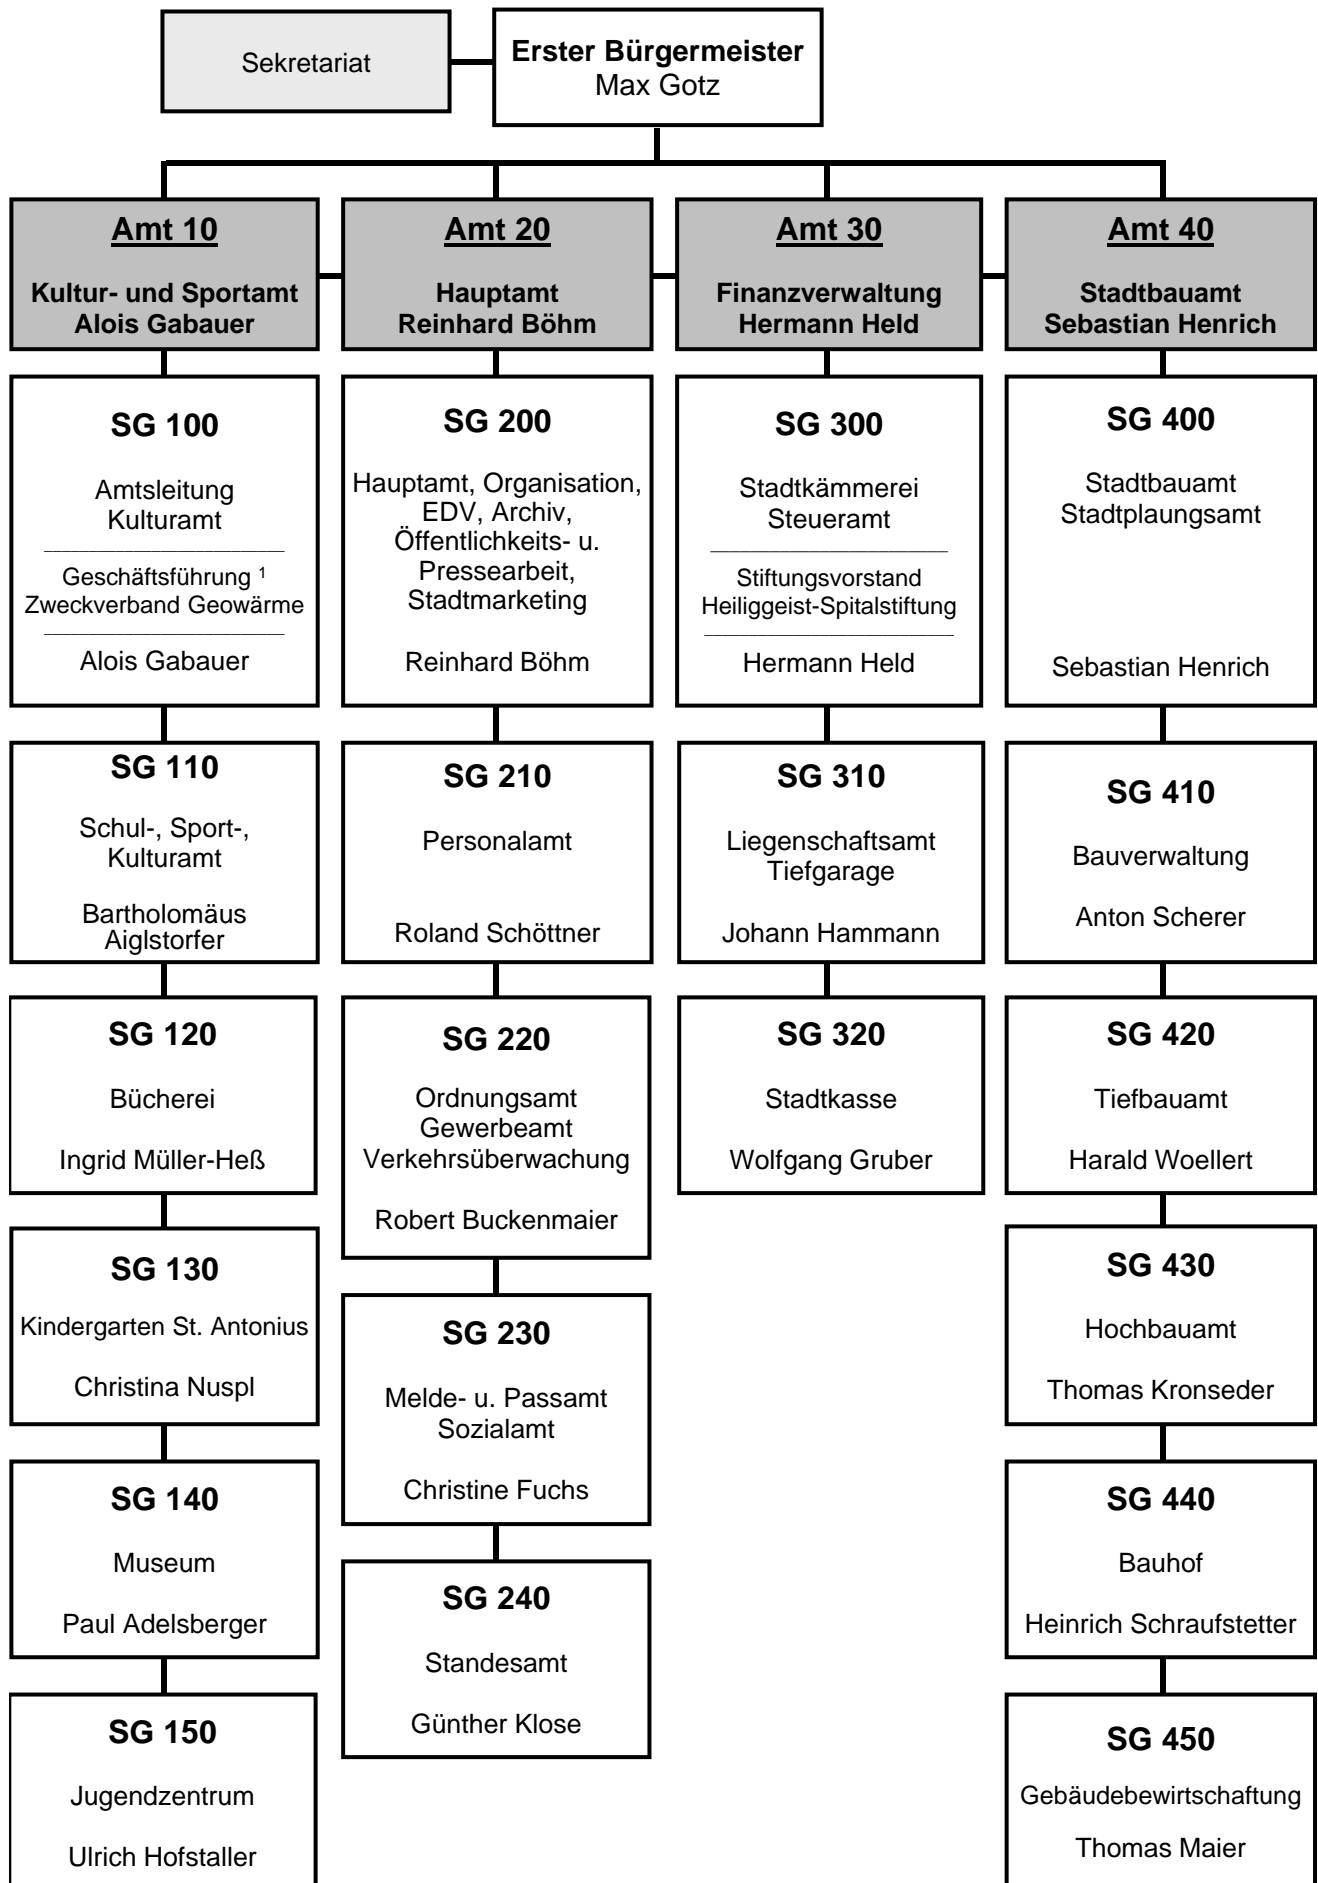

# Organisationsplan der Stadtverwaltung Erding

<sup>1</sup> Amtsleiter übt diese Funktion in Personalunion aus