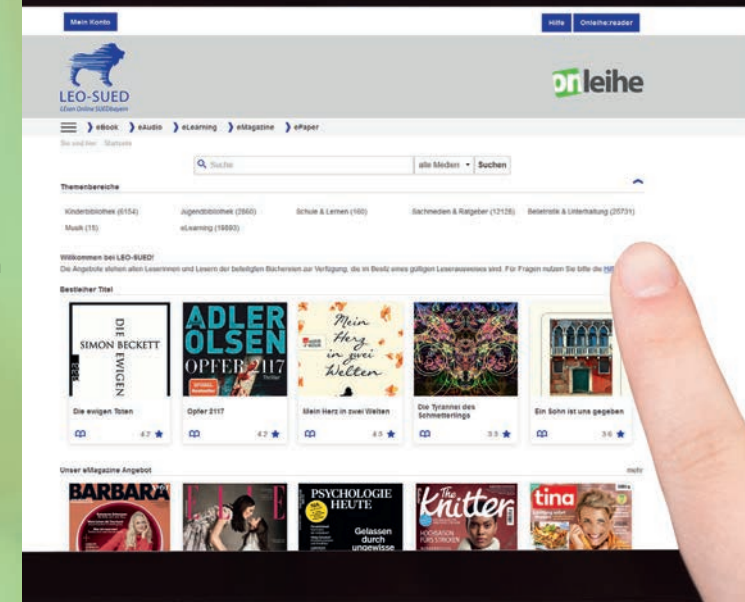

DIGITALE MEDIEN DER ONLEIHE LEO SUED

AUCH IN IHRER BÜCHEREI & BIBLIOTHEK!

JEDERZEIT UND ÜBERALL
Online-Medien und -Kurse nutzen
www.leo-sued.de