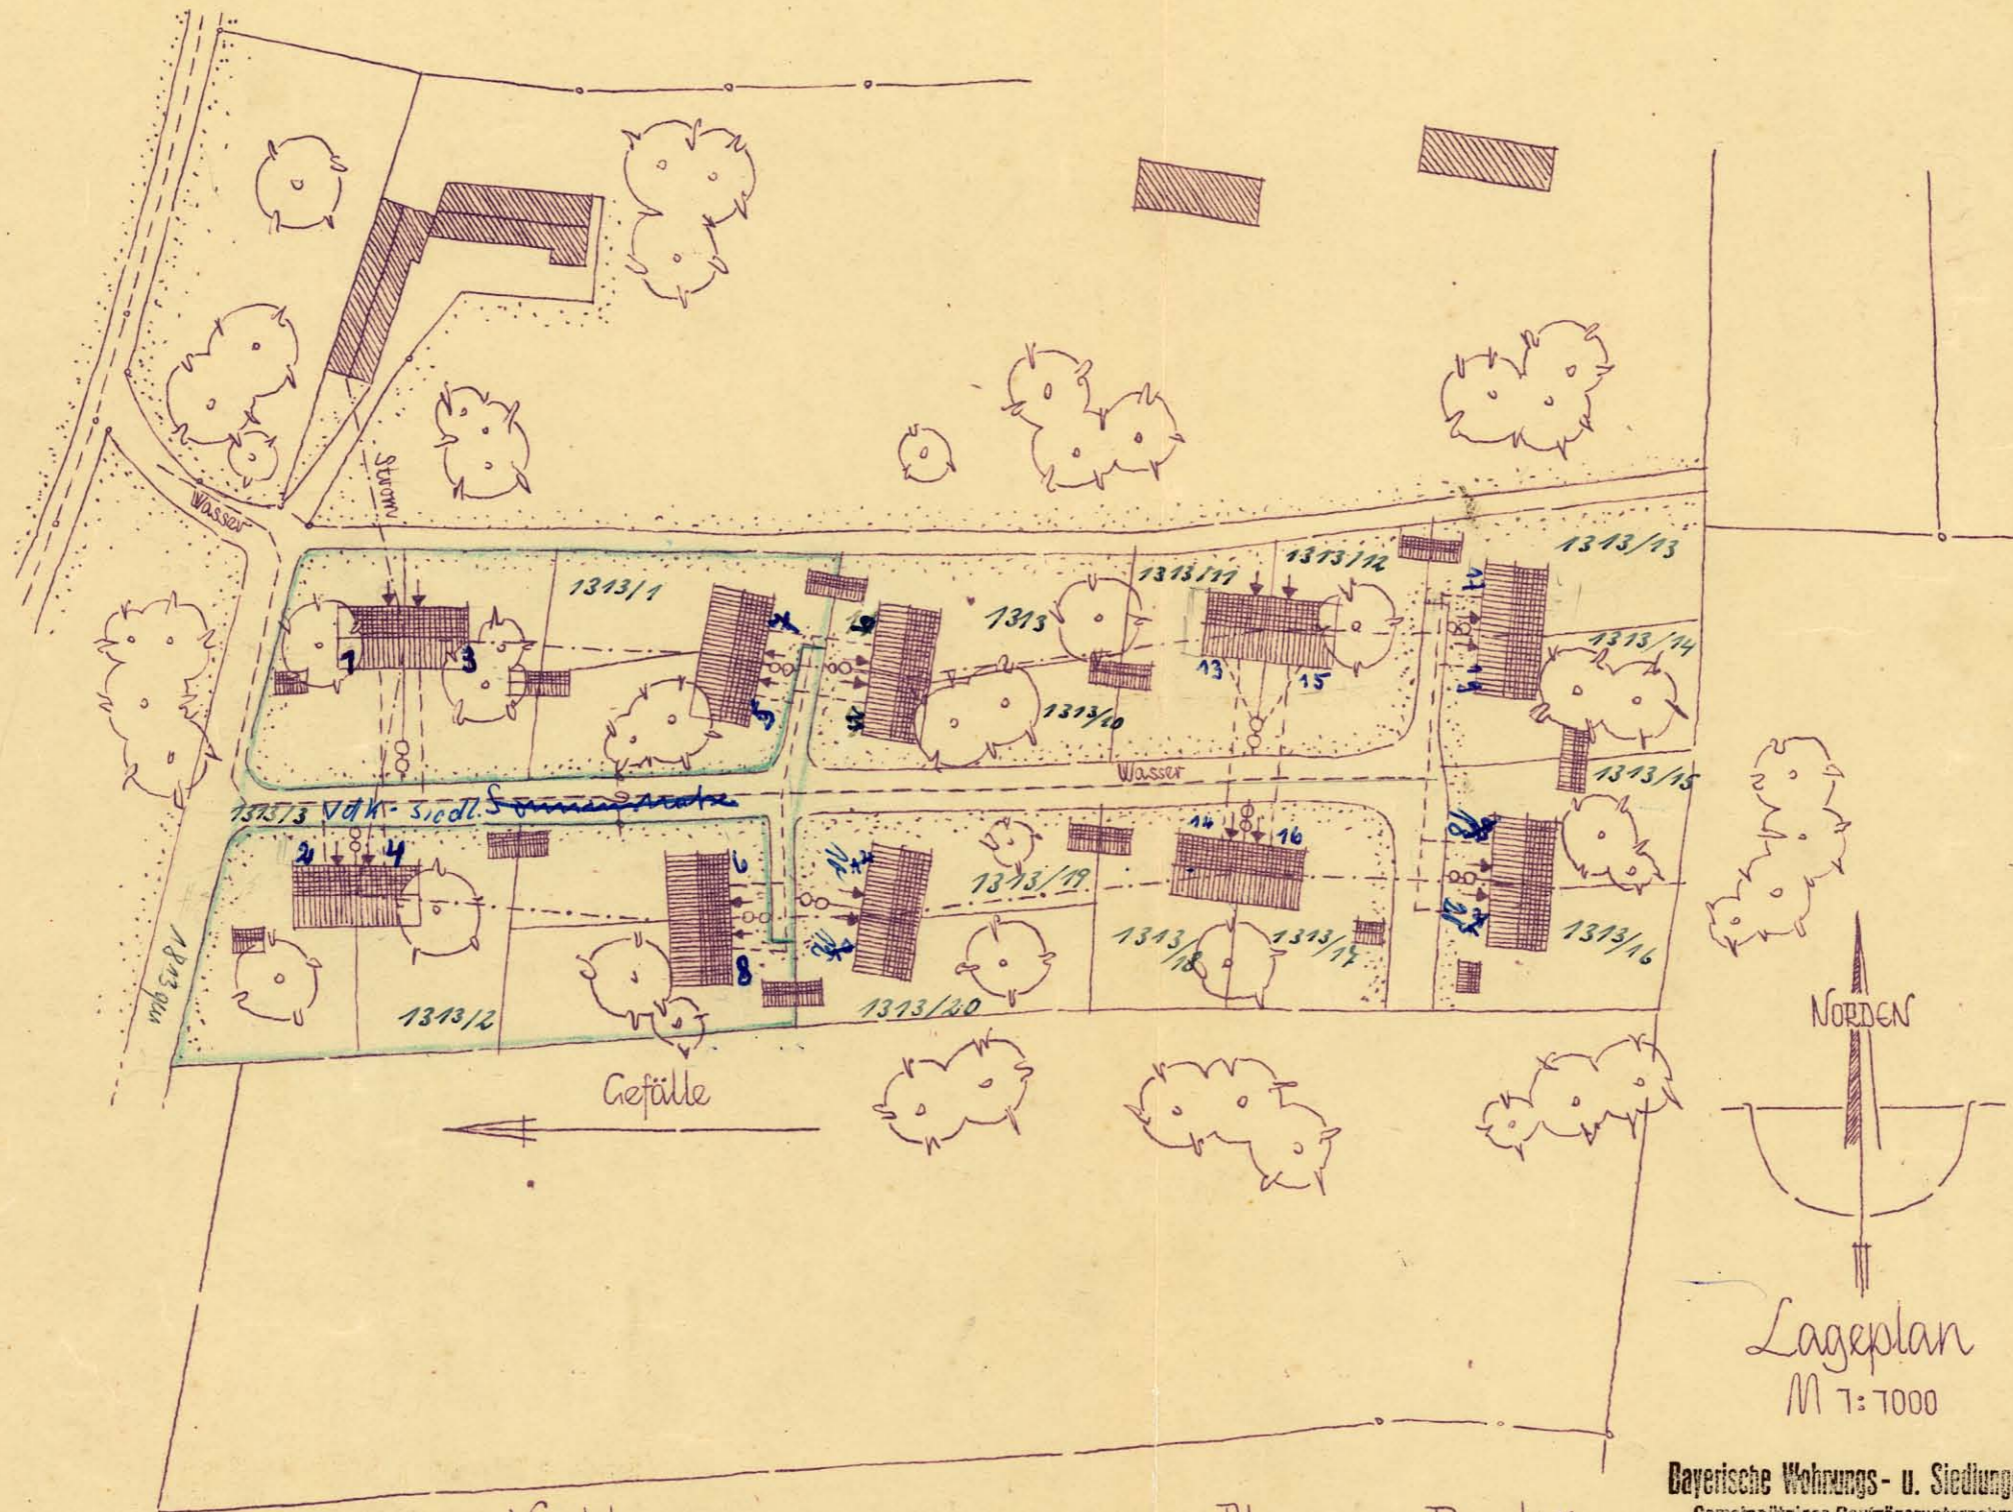

VDK Bauvorhaben
* Erding *

201

Gärtnerei

Genehmigt mit rechtskräftigen
Bescheid des Landratsamtes Erding
vom 13. Dez. 1954 Nr. 7066/54

1313/3 VDK-Siedl. Sommerstraße

Nachbarn:

Planung u. Bauträger:

Bayerische Wohnungs- u. Siedlungsbau G m.b.H.
Gemeinnütziges Bauträgerunternehmen des V.d.K.
München 19, Franz-Joseph-Str. 8, Tel. 360440

Lageplan
M 1:7000

München, im März 1955.

[Handwritten signature]

15.4.55